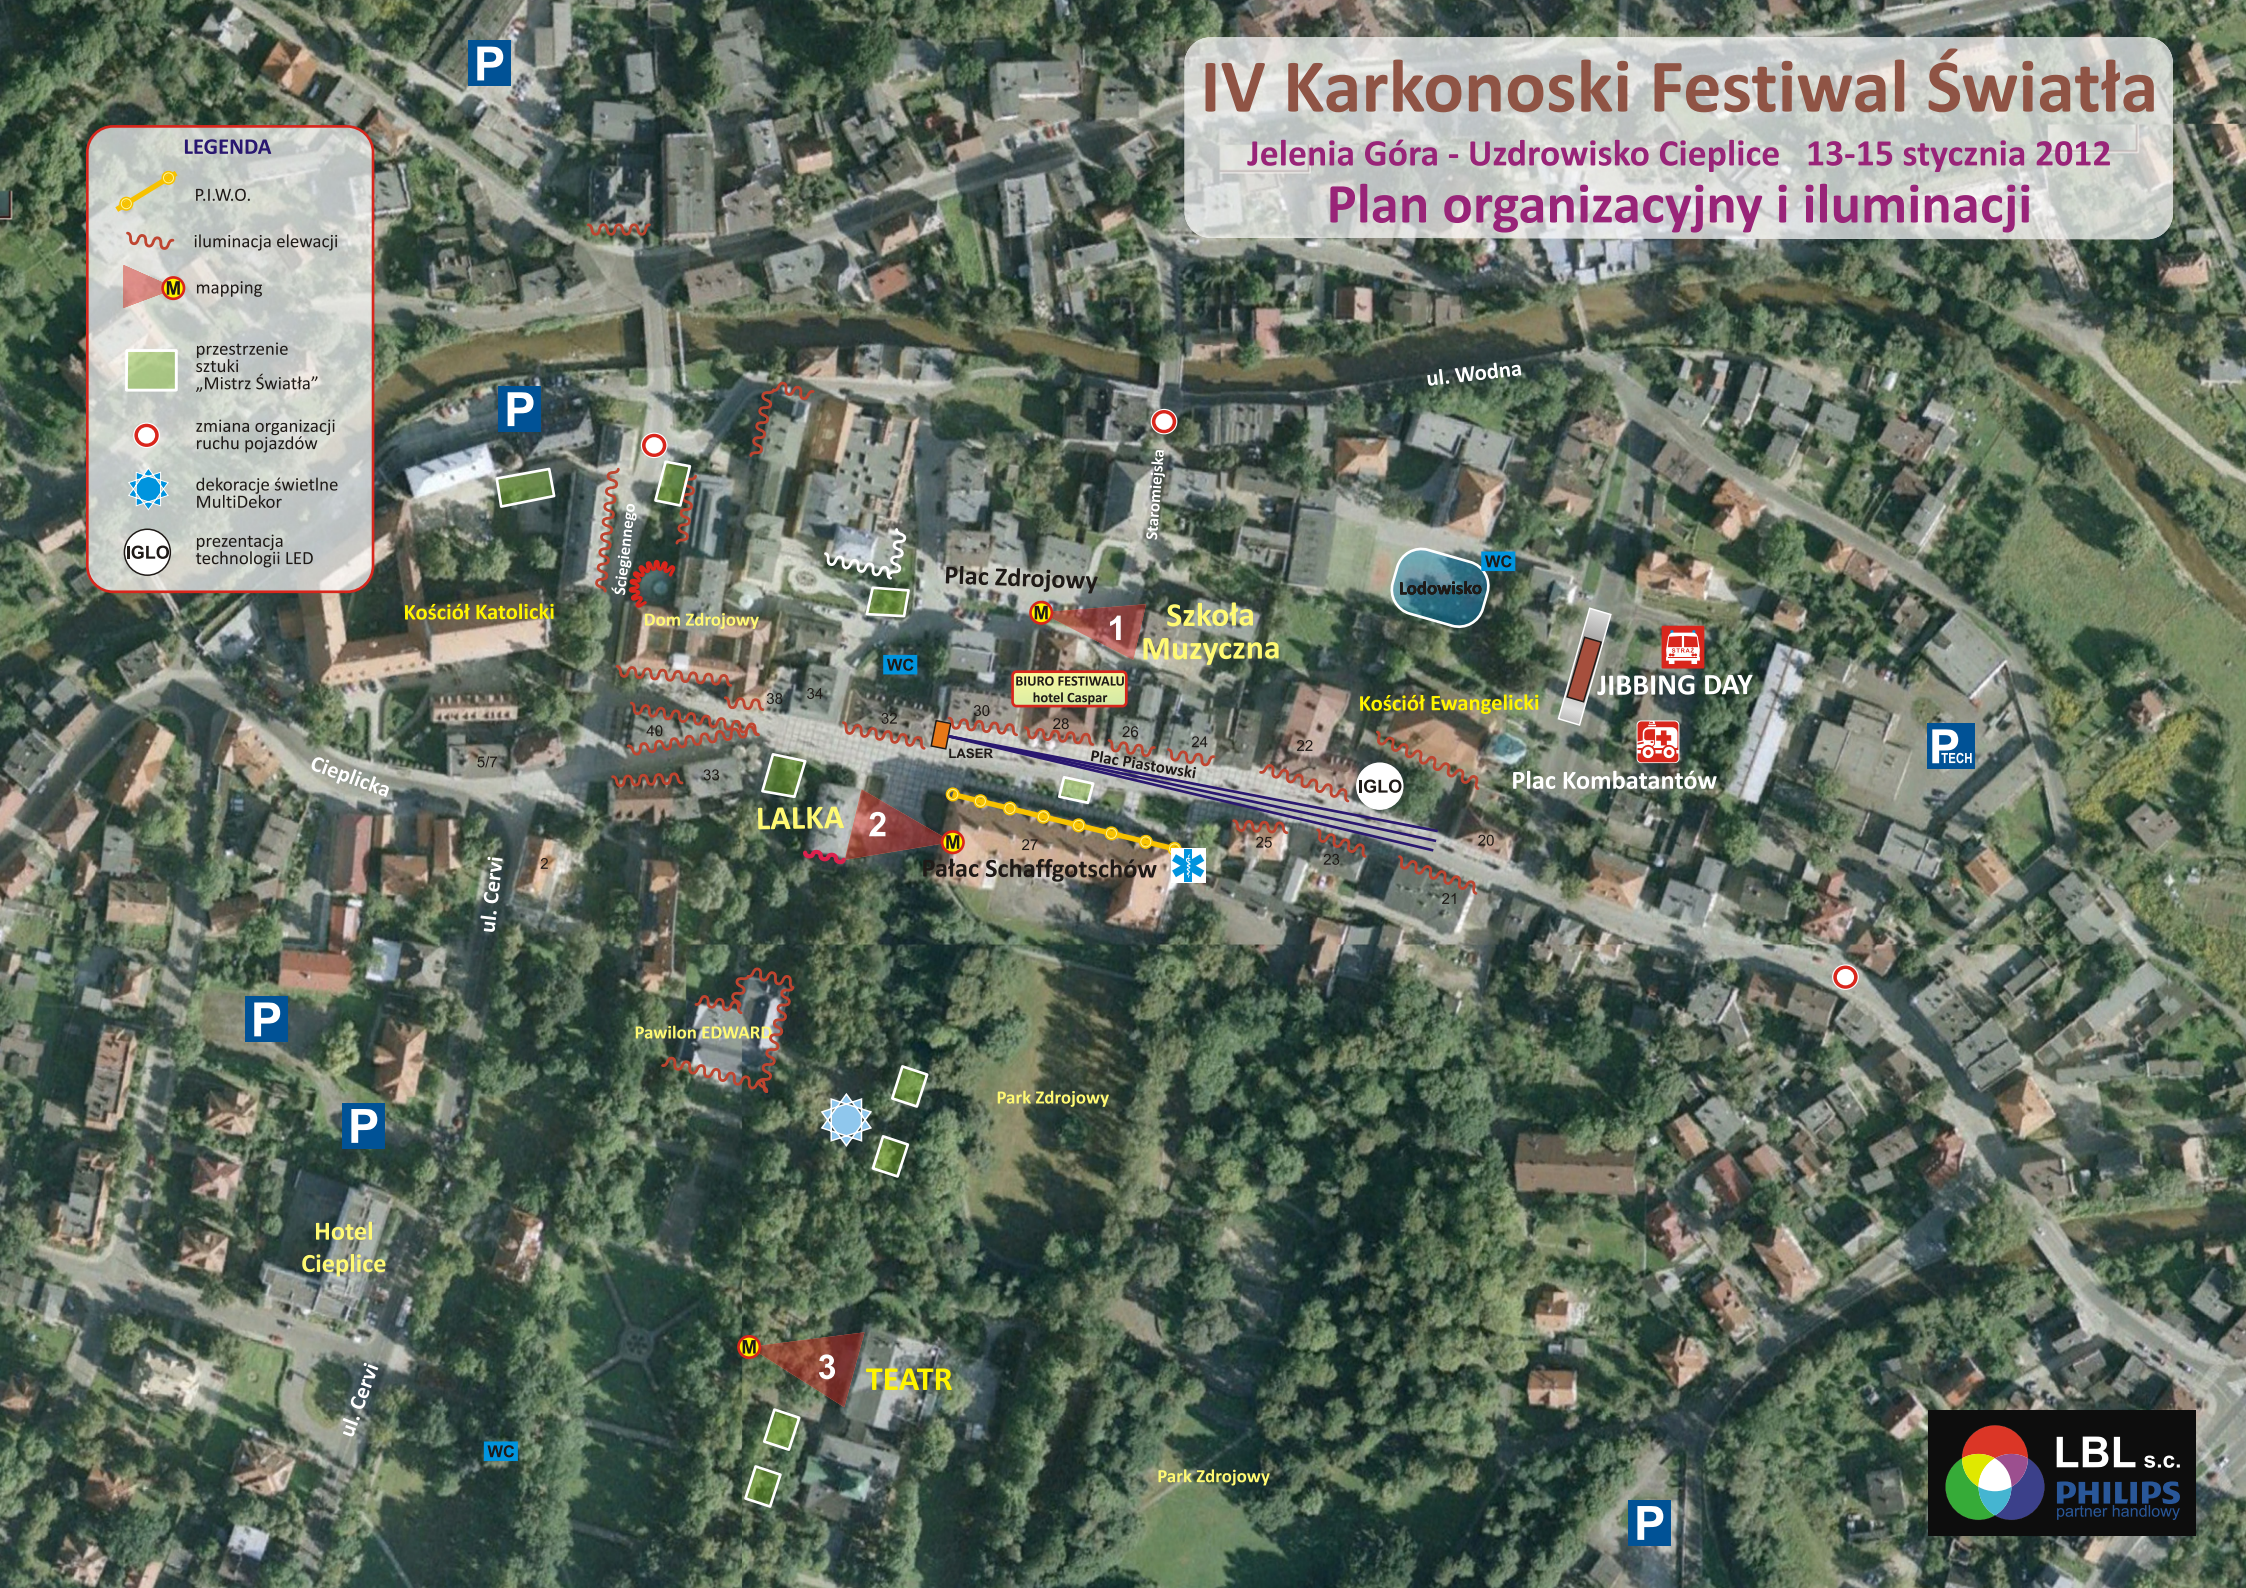

IV Karkonoski Festiwal Światła

Jelenia Góra - Uzdrowisko Cieplice 13-15 stycznia 2012

Plan organizacyjny i iluminacji

LEGENDA

- P.I.W.O.
- iluminacja elewacji
- mapping
- przestrzenie sztuki „Mistrz Światła”
- zmiana organizacji ruchu pojazdów
- dekoracje świetlne MultiDekor
- prezentacja technologii LED

P

P

Kościół Katolicki

Dom Zdrojowy

Plac Zdrojowy

Szkoła Muzyczna

Lodowisko

Kościół Ewangelicki

JIBBING DAY

Plac Kombatantów

P
TECH

Cieplicka

ul. Cervi

LALKA 2

Pałac Schaffgotschów

IGLO

P

P

Hotel Cieplice

ul. Cervi

WC

Pawilon EDWARD

Park Zdrojowy

M